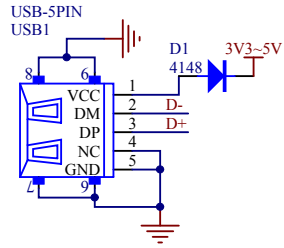

USB下载口

U盘

音频输出

MP3 DECODER

D类功放

FLASH

CX

CX800D-DEMO-V1.0

www.cwxic.com

MCU控制接口

按键（建议留测试点）