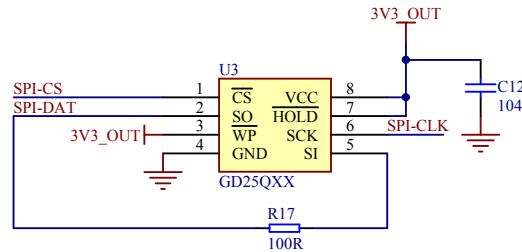

USB下载口

U盘

音频输出

MP3 DECODER

D类功放

FLASH

CX

CX800D-DEMO-V1.0

www.cwxic.com

MCU控制接口

按键（建议留测试点）