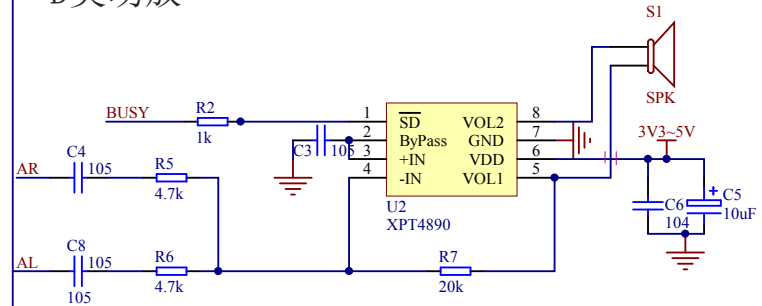

USB下载口

U盘

音频输出

MP3 DECODER

D类功放

FLASH

CX

CX800D-DEMO-V1.0

www.cwxic.com

MCU控制接口

按键（建议留测试点）