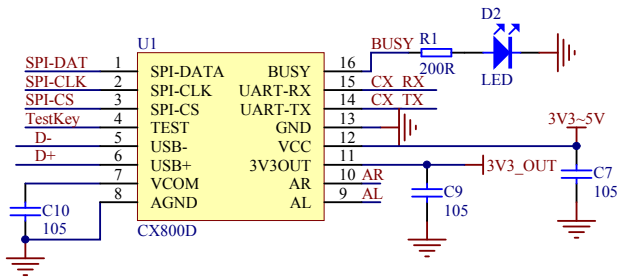

USB下载口

U盘

音频输出

MP3 DECODER

D类功放

FLASH

CX

CX800D-DEMO-V1.0

www.cwxic.com

MCU控制接口

按键（建议留测试点）