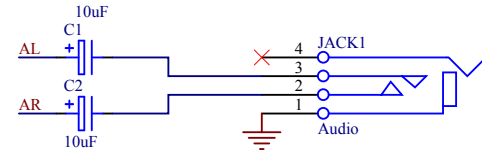

USB下载口

U盘

音频输出

MP3 DECODER

D类功放

FLASH

CX

CX800D-DEMO-V1.0

www.cwxic.com

MCU控制接口

按键（建议留测试点）