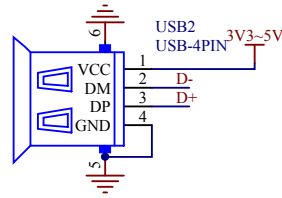

USB下载口

U盘

音频输出

MP3 DECODER

D类功放

FLASH

CX

CX800D-DEMO-V1.0

www.cwxic.com

MCU控制接口

按键（建议留测试点）