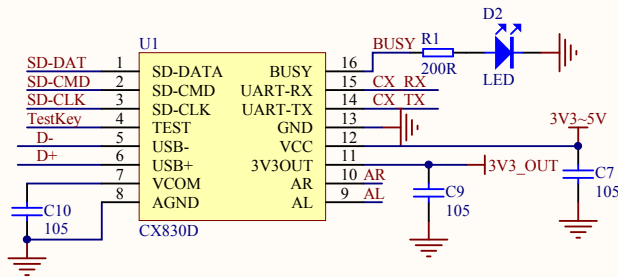

USB下载口

U盘

音频输出

MP3 DECODER

D类功放

TF卡

CX830D-DEMO-V1.0

www.cwxic.com

MCU控制接口

按键 (建议留测试点)