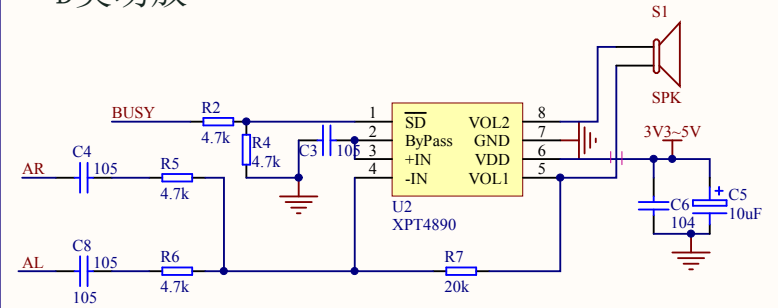

USB下载口

U盘

音频输出

MP3 DECODER

D类功放

TF卡

CX830D-DEMO-V1.0

www.cwxic.com

MCU控制接口

按键 (建议留测试点)