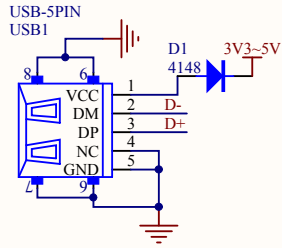

USB下载口

U盘

音频输出

MP3 DECODER

D类功放

TF卡

CX830D-DEMO-V1.0

www.cwxic.com

MCU控制接口

按键 (建议留测试点)