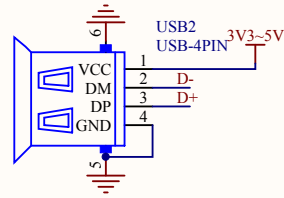

USB下载口

U盘

音频输出

MP3 DECODER

D类功放

TF卡

CX830D-DEMO-V1.0

www.cwxic.com

MCU控制接口

按键 (建议留测试点)