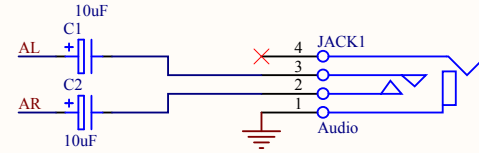

USB下载口

U盘

音频输出

MP3 DECODER

D类功放

TF卡

CX830D-DEMO-V1.0

www.cwxic.com

MCU控制接口

按键 (建议留测试点)