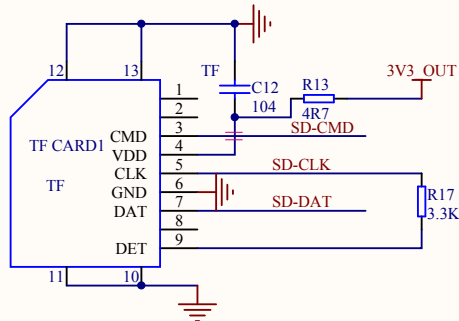

USB下载口

U盘

音频输出

MP3 DECODER

D类功放

TF卡

CX830D-DEMO-V1.0

www.cwxic.com

MCU控制接口

按键 (建议留测试点)